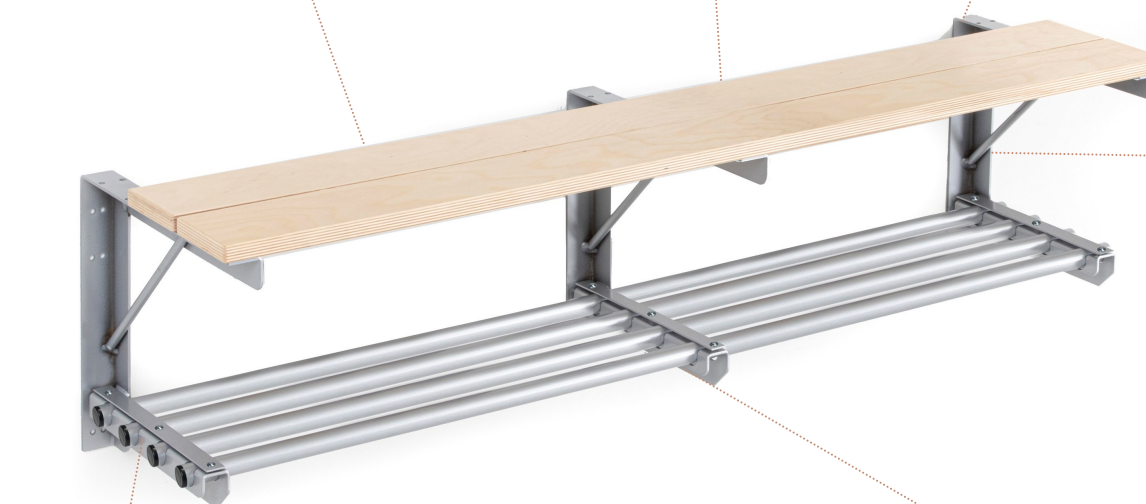

Garderobe Sittebenk med skohyller

Sittebenk med skohyller er en kombinasjon som er godt likt ute i markedet. Sittebenk har kun to plank, dette er for at våte støvler skal ha en bedre mulighet til å lufttørke. Brukssnyttet er utvidet og begrenser ikke hvilke sko og støvler som plasseres under benk. .

Lengder: 600 mm, 900 mm, 1200 mm
Dybde: 350 mm

Plank leveres i bjørkekryssfiner med blank lakk.

Sittebenk med skohyller leveres standard med to plank.

Solide knekter som tåler hard bruk.

Plastpropper kan monteres på enderør.

Kan leveres med solide dryppbrett tilpasset lengdene, for å unngå sand og søl på gulv.

Sittebenk med skohyller leveres som start- og skjøtmoduler, som enkelt monteres i rekker.

Standard farger sittebenk m. skohyller:
RAL 9006

Standard bjørkekryssfiner med blank lakk.

Til prosjekt kan det være spennende å prøve andre farger på våre garderobeløsninger mot tillegg i pris. Dette er et produkt som fort endrer uttrykk ved fargeskift.