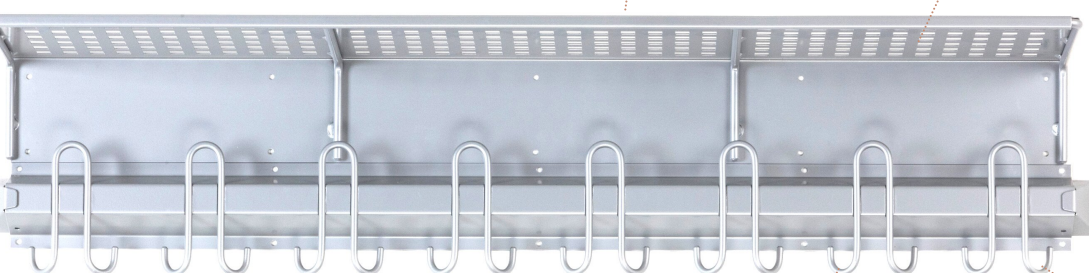

Disse kombineres også serdeles godt med vårt resterende garderobekonsept.

**Lengder:** 600 mm, 900 mm, 1200 mm

**Dybde knaggrekke:** 60 mm

**Dybde luehylle:** 250 mm

Miljømerket  
2031 0086

Luehyllen er perforert, slik at vått tøy har muligheten til å tørke.

Både knaggrekken og luehyllene leveres i 3 standard lengder:  
600 mm  
900 mm  
1200 mm

Knaggrekkene og luehylle kan leveres hver for seg eller samlet.

Knaggrekkene kan leveres med endebrakett.

Knaggrekkene leveres med  
600 mm = 4 buer / 8 kroker  
900 mm = 6 buer / 12 kroker  
1200 mm = 8 buer / 16 kroker

Knaggrekkene og luehyllene monteres enkelt i rekker.

Krokene på knaggrekken er innovervendte, slik at man unngår spisse kroker stikkende ut i rommet.

Standard farger  
knaggrekke og luehylle:  
RAL 9006